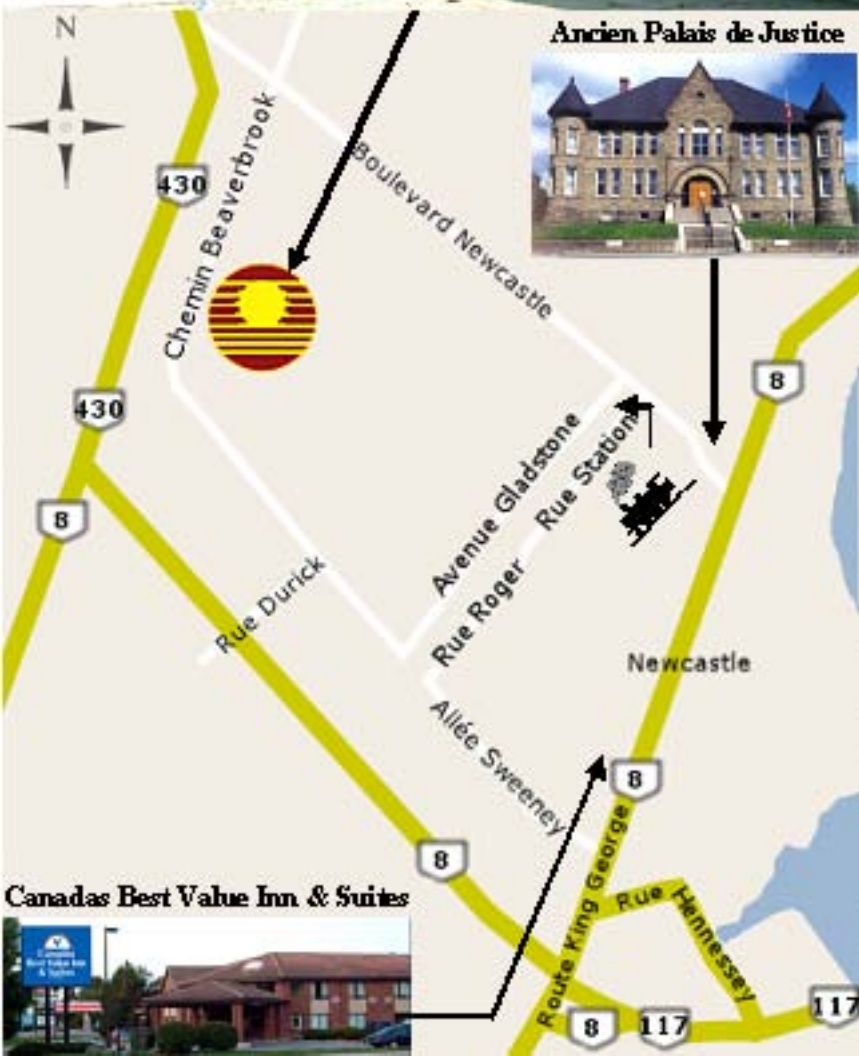

Le Carrefour Beausoleil

Ancien Palais de Justice

Canadas Best Value Inn. & Suites

Conseil communautaire Beausoleil Inc.
 300, Chemin Beaverbrook Road
 Miramichi, NB
 E1V 1A1

(T) 506-627-4125 - (F) 506-627-4592
 www.carrefourbeausoleil.ca
 ccbinc@nb.aibn.com

Ville de Miramichi City

-  River Boundaries
-  Major Highways/Roads -- routes à priorité
-  Secondary Roads -- routes secondaires
-  Trails -- sentier
-  Visitor Information -- Information aux visiteurs
-  Hospital -- Hôpital
-  Airport -- Aéroport
-  Rest Area -- Halte routière
-  Campground -- Terrain de camping
-  Bicycle Trails -- sentier à bicyclette
-  Walking/Hiking Trails
-  Canoeing
-  Boat Dock/Ramp
-  Golf
-  Museum/Historic Site